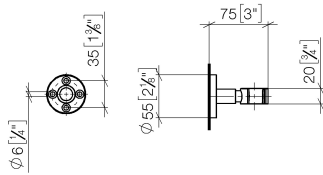

28 050 625

• rosetta Ø 55 mm

Compatibile con: TARA, META

	Ottone spazzolato (Oro 23k)	28 050 625-28
	Cromato	28 050 625-00
	Platinato spazzolato	28 050 625-06
	Dark Chrome	28 050 625-19
	Light Gold	28 050 625-26
	Light Gold spazzolato	28 050 625-27
	Nero opaco	28 050 625-33
	Bronzo spazzolato	28 050 625-42
	Champagne spazzolato (Oro 22k)	28 050 625-46
	Champagne (Oro 22k)	28 050 625-47
	Cromo spazzolato	28 050 625-93
	Dark Platinum spazzolato	28 050 625-99

28 050 625

mm [inches]

28 050 625

Parts for other finishes can be found here: Cromato

Elenco delle parti di ricambio

N.	Codice articolo	Denominazione	Quantità necessaria	Tempo di produzione
1	05 17 62 500 00 90	set di fissaggio	1	2
2	90 14 10 032 00 90	guarnizione	1	2
3	08 27 62 500-28	rosetta	1	20
4	08 17 62 550-28	sostegno	1	20
5	08 18 50 585 90	vite	1	2
6	90 18 40 035 00 90	bussola	1	2
7	09 17 20 014-28	sostegno	1	20