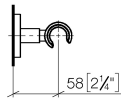

28 050 625

• rosetta Ø 55 mm

Compatibile con: TARA, META

	Ottone spazzolato (Oro 23k)	28 050 625-28
	Cromato	28 050 625-00
	Platinato spazzolato	28 050 625-06
	Dark Chrome	28 050 625-19
	Light Gold	28 050 625-26
	Light Gold spazzolato	28 050 625-27
	Nero opaco	28 050 625-33
	Bronzo spazzolato	28 050 625-42
	Champagne spazzolato (Oro 22k)	28 050 625-46
	Champagne (Oro 22k)	28 050 625-47
	Cromo spazzolato	28 050 625-93
	Dark Platinum spazzolato	28 050 625-99

28 050 625

mm [inches]

28 050 625

Parts for other finishes can be found here: Cromato

Elenco delle parti di ricambio

N.	Codice articolo	Denominazione	Quantità necessaria	Tempo di produzione
1	05 17 62 500 00 90	set di fissaggio	1	2
2	90 14 10 032 00 90	guarnizione	1	2
3	08 27 62 500-28	rosetta	1	20
4	08 17 62 550-28	sostegno	1	20
5	08 18 50 585 90	vite	1	2
6	90 18 40 035 00 90	bussola	1	2
7	09 17 20 014-28	sostegno	1	20